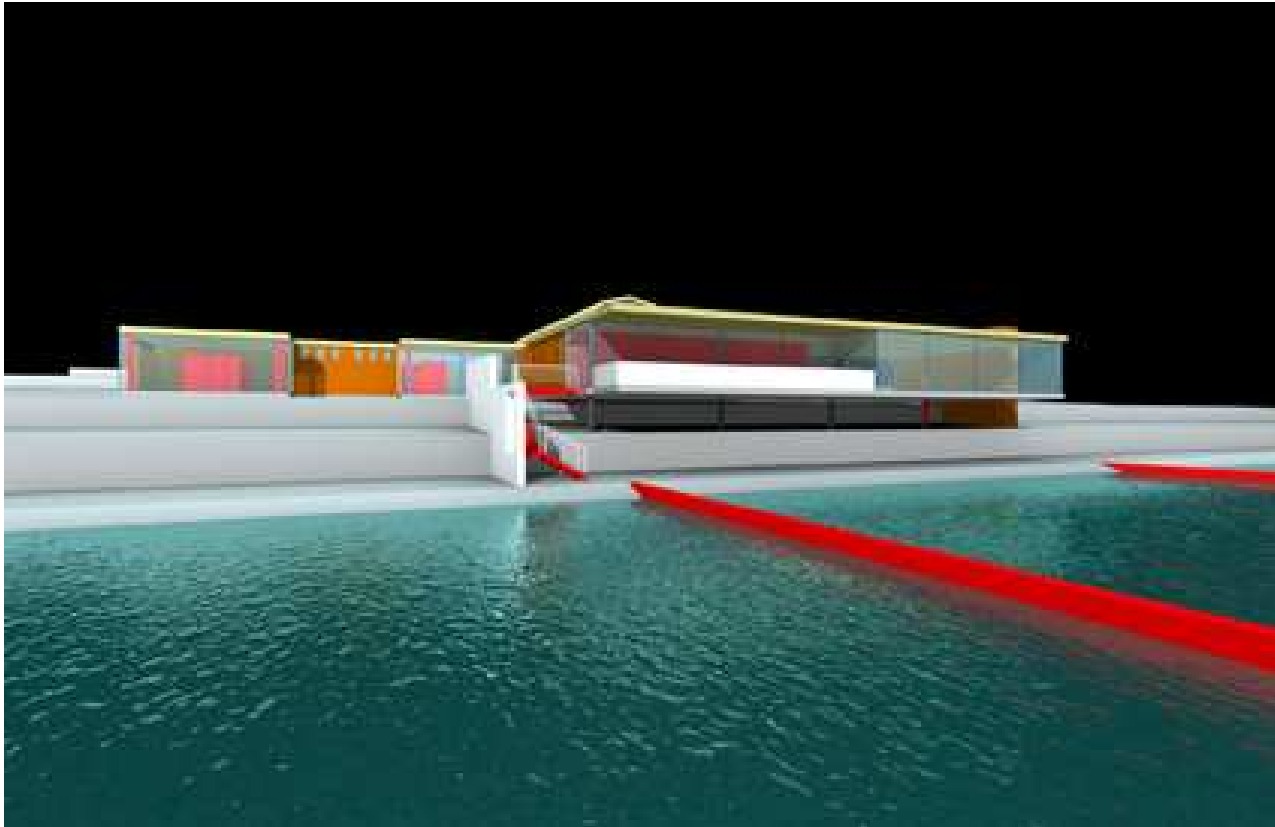

eddy paiola architetto

Progetti

Profilo

Curriculum professionale

Studio di architettura&design

Arch. Eddy Paiola

Studio di architettura&design www.ec2.it/eddypaiola

329 3785351 eddypaiola@hotmail.com