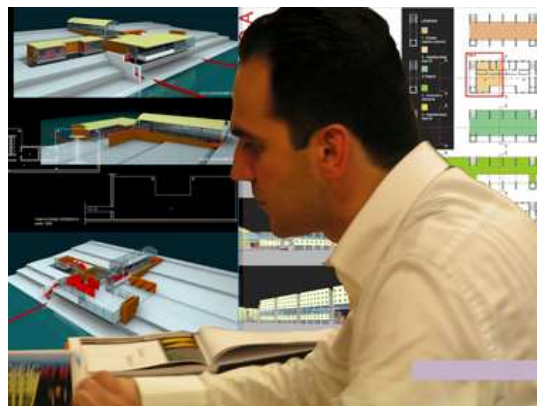

eddy paiola architetto

Progetti

Profilo

Architettura&Design

eddy paiola nato a Verona 1974
sede Bussolengo (VR)

Lo studio svolge una attività multidisciplinare e sviluppa servizi di progettazione per Architettura, Interior Design, exhibit design, industrial design, restauro architettonico e analisi termografiche. Lo studio **progetta Architettura residenziale, commerciale, bar, show room, negozi, elementi di design su misura , illuminazione, analisi termografiche.**